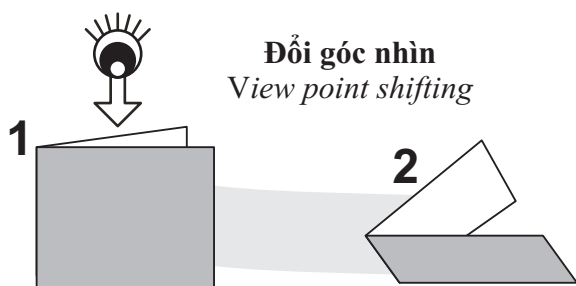

Các hình cơ bản / Bases

Cơ bản cá
Fish Base

Cơ bản thủy lôi
Water-bomb Base

Hình vuông cơ bản
Preliminary Base

Cơ bản chim
Bird Base

Cơ bản ếch
Frog Base

Các kỹ thuật cơ bản / Basic folding skills

Các kỹ thuật cơ bản / Basic folding skills

Gấp lộn vào trong
Inside reverse fold

Gấp lộn ra ngoài
Outside reverse fold

Gấp bẹp
Squash fold

Gấp tai thỏ
Rabbit ear fold

Gấp cánh hoa
Petal fold

Gấp tai thỏ đôi
Double rabbit ear fold

Lặp lại 1 lần
Repeat