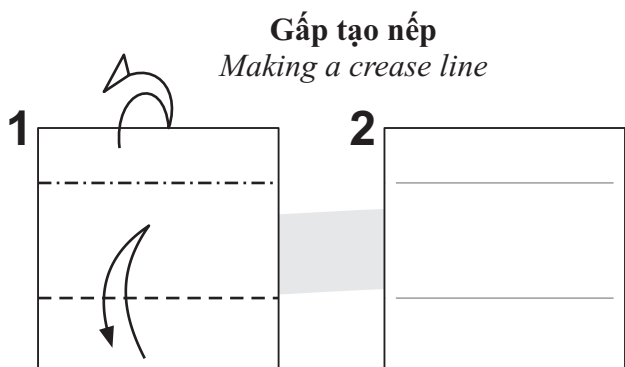

Các hình cơ bản / Bases

Cơ bản cá
Fish Base

Cơ bản thủy lôi
Water-bomb Base

Hình vuông cơ bản
Preliminary Base

Cơ bản chim
Bird Base

Cơ bản ếch
Frog Base

Các kỹ thuật cơ bản / Basic folding skills

Các kỹ thuật cơ bản / Basic folding skills

Gấp lộn vào trong
Inside reverse fold

Gấp lộn ra ngoài
Outside reverse fold

Gấp bẹp
Squash fold

Gấp tai thỏ
Rabbit ear fold

Gấp cánh hoa
Petal fold

Gấp tai thỏ đôi
Double rabbit ear fold

Lặp lại 1 lần
Repeat